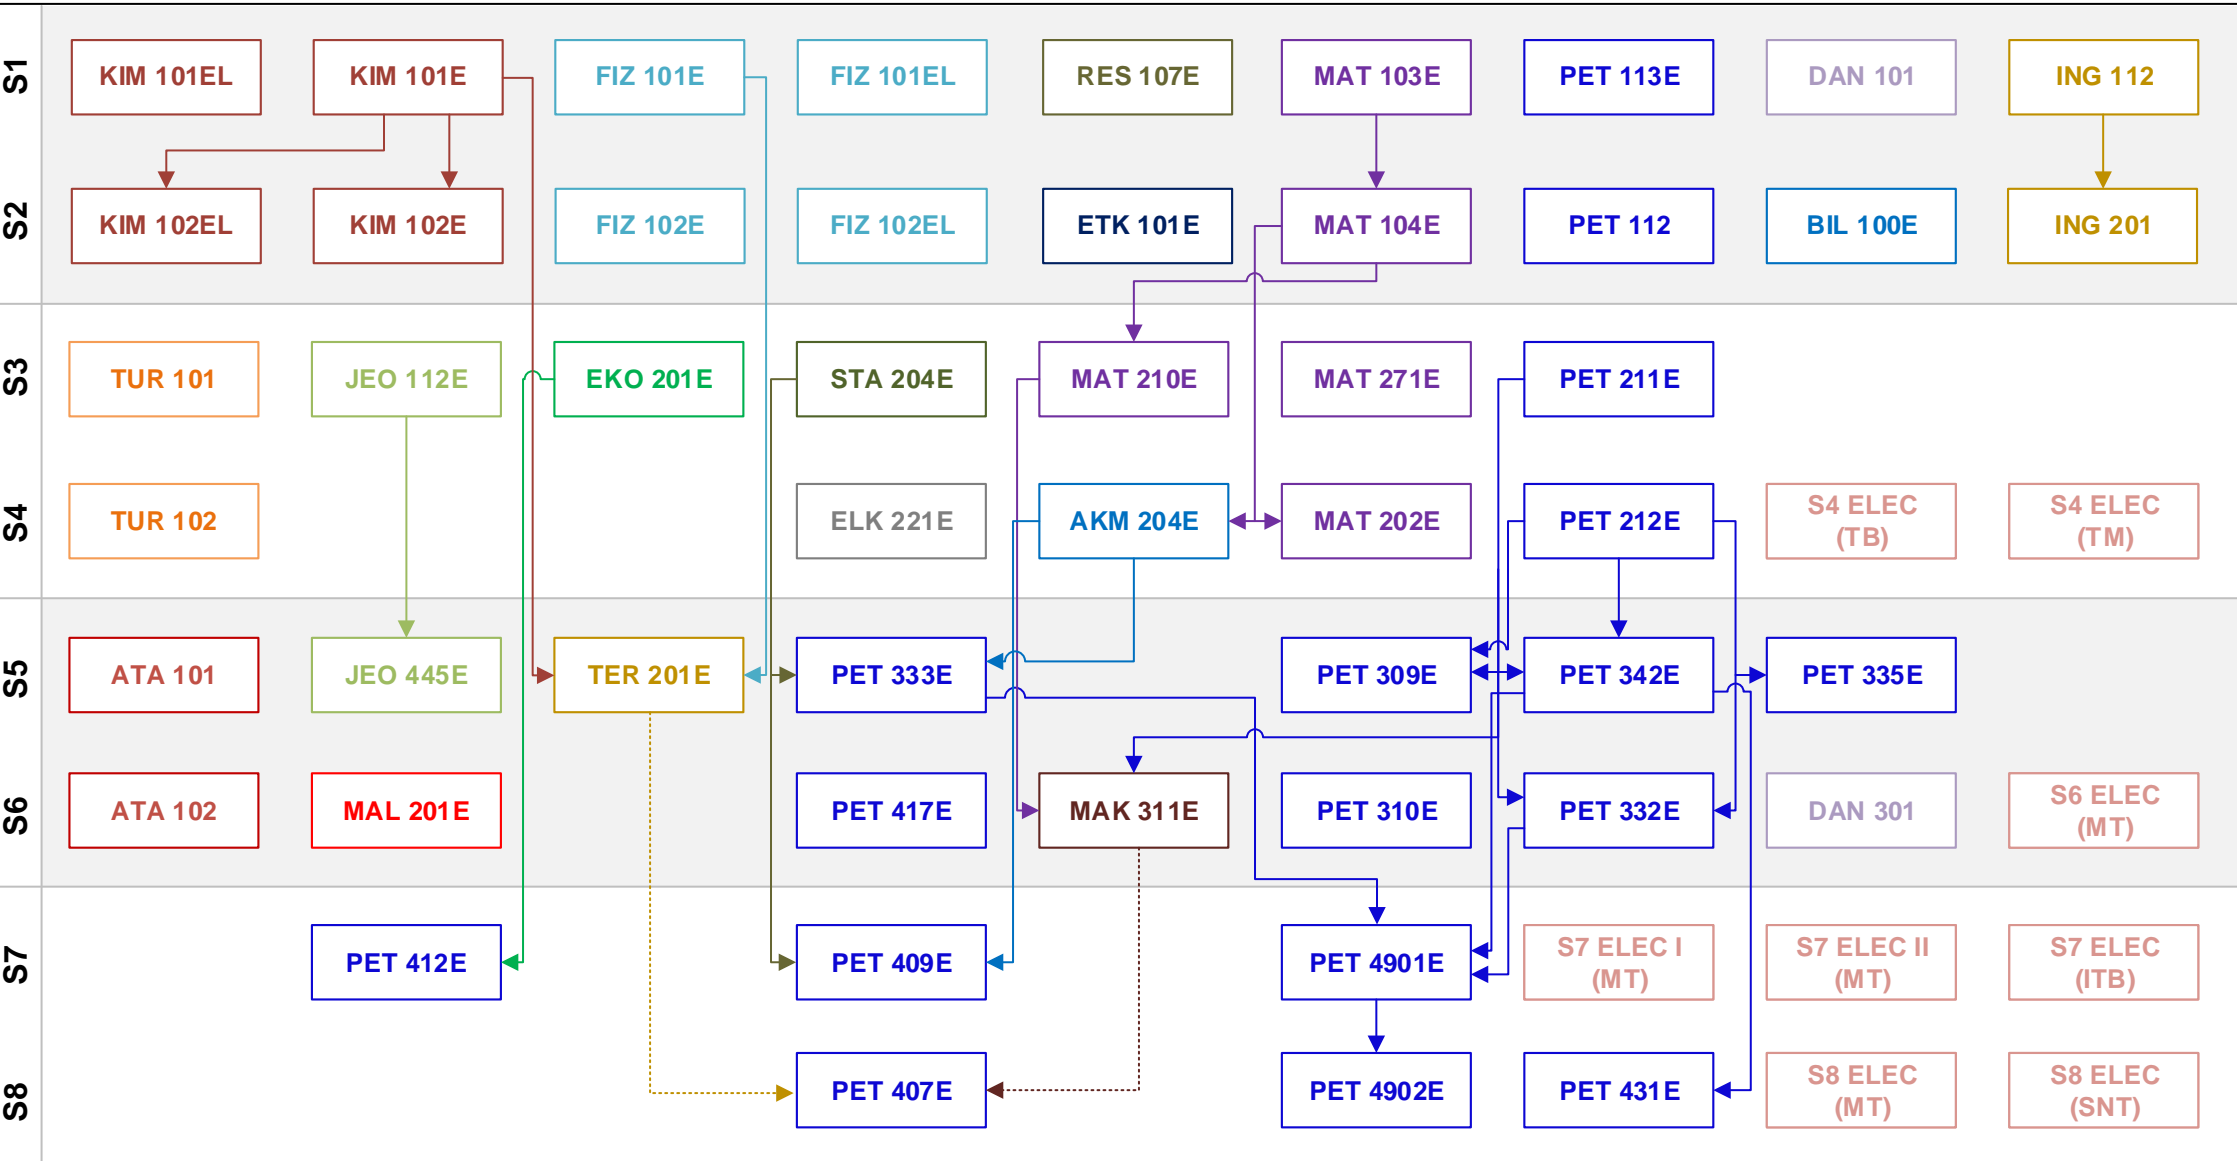

İTÜ PDGM Lisans Programı – Ders Planı Akış Şeması

Notlar

- Seçmeli dersler için gerekli önkoşullar bu şemada gösterilmemiştir. Lütfen ilgili seçmeli dersin katalog sayfasından bu önkoşulları kontrol ediniz.
- Her seçmeli ders grubu için olası dersleri görmek için, ilgili seçmeli dersin kutusuna tıklayabilirsiniz.
- Eğer bu şema ve ders katalog sayfalarındaki bilgiler arasında bir tutarsızlık varsa, ders katalog bilgileri en güncel ve doğru bilgiler olarak kabul edilmelidir.

- > Gerekli önkoşul
- - - - -> Alternatif önkoşul (önkoşulu sağlamak için birden fazla seçenek olduğu durumlarda)